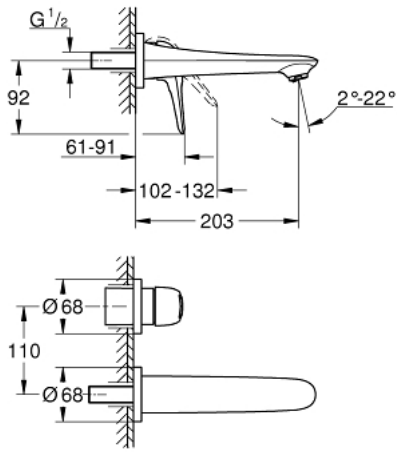

EUROSTYLE 19 571 003 خلاط حوض بفتحتين
/ مقاس متوسط

وصف المنتج

• مثبت على الجدار

• من دون الجسم المخفي

• trim set for use with rough-in set 23 571 000 / 32 635 000

• الترس المعدني

• مقبض معدني مستدير

• طلاء كروم GROHE LongLife

• تقنية GROHE EcoJoy لمياه أقل وتدفق ممتاز

• maximum flow rate (at 3 bar): 5 l/min

• مرغي المياه القابل للتعديل GROHE AquaGuide

• المسافة الوسطى 110 مم

• بروز 203 مم

EUROSTYLE 19 571 003 خلاط حوض بفتحتين
/ مقاس متوسط

قطع الغيار:

1: مقبض (46941000 رقم الطلب).

2: محافظ على استقامة التدفق (46837000 رقم الطلب).

3: تطويلة* (46943000 رقم الطلب).

* إكسسوارات اختيارية*