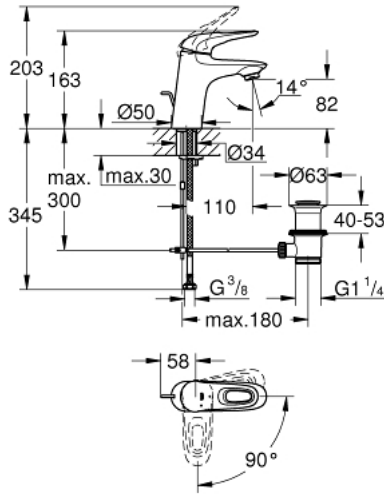

EUROSTYLE 23 374 003 خلاط حوض بمقبض فردي بقياس 1/2 بوصة
مقاس صغير

وصف المنتج

- مقبض معدني مستدير
- قلب سيراميك GROHE SilkMove 35 مم
- EcoMode - cold water flow in mid-lever position saves energy
- محدد معدل تدفق قابل للتعديل
- مع محدد درجة حرارة
- طلاء كروم GROHE LongLife
- تقنية GROHE EcoJoy للمياه أقل وتدفق ممتاز
- maximum flow rate (at 3 bar): 5 l/min
- GROHE FastFixation rapid installation system
- مجموعة تصريف المياه بقياس 1 1/4 بوصة
- خراطيم توصيل مرنة

EUROSTYLE 23 374 003 خلاط حوض بمقبض فردي بقياس 1/2 بوصة مقاس صغير

قطع الغيار:

- 1: مقبض (رقم الطلب: 46939000)
- 2: غطاء (رقم الطلب: 46492000)
- 3: وحدة مسمار (رقم الطلب: 46460000)
- 4: خرطوشة (رقم الطلب: 46863000)
- 5: شداد (رقم الطلب: 46739000)
- 6: فلتر مياه (رقم الطلب: 48159000)
- 7: طقم تركيب ساق (رقم الطلب: 46671000)
- 8: مجموعة تصريف بقياس 1 1/4 بوصة (رقم الطلب: 28910000)
- 8.1: فيشه (رقم الطلب: 07182000)
- 8.2: عامود غير متمركز (رقم الطلب: 07052000)
- 9: عامود غير متمركز* (رقم الطلب: 07341000)
- 10: موسع مقبس* (رقم الطلب: 19332000)
- 11: مفتاح تحميل* (رقم الطلب: 19017000)