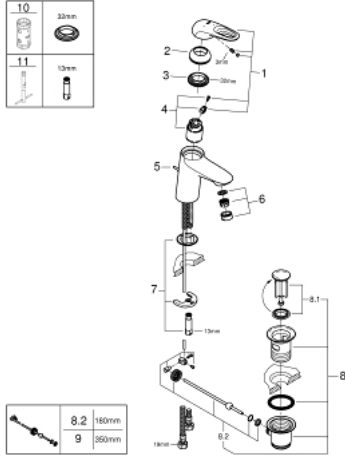

EUROSTYLE 23 374 003 خلاط حوض بمقبض فردي بقياس 1/2 بوصة
مقاس صغير

وصف المنتج

- مقبض معدني مستدير
- قلب سيراميك GROHE SilkMove 35 مم
- EcoMode - cold water flow in mid-lever position saves energy
- محدد معدل تدفق قابل للتعديل
- مع محدد درجة حرارة
- طلاء كروم GROHE LongLife
- تقنية GROHE EcoJoy للمياه أقل وتدفق ممتاز
- maximum flow rate (at 3 bar): 5 l/min
- GROHE FastFixation rapid installation system
- مجموعة تصريف المياه بقياس 1 1/4 بوصة
- خراطيم توصيل مرنة

EUROSTYLE 23 374 003 خلاط حوض بمقبض فردي بقياس 1/2 بوصة مقاس صغير

قطع الغيار:

- 1: مقبض (رقم الطلب: 46939000)
- 2: غطاء (رقم الطلب: 46492000)
- 3: وحدة مسمار (رقم الطلب: 46460000)
- 4: خرطوشة (رقم الطلب: 46863000)
- 5: شداد (رقم الطلب: 46739000)
- 6: فلتر مياه (رقم الطلب: 48159000)
- 7: طقم تركيب ساق (رقم الطلب: 46671000)
- 8: مجموعة تصريف بقياس 1 1/4 بوصة (رقم الطلب: 28910000)
- 8.1: فيشه (رقم الطلب: 07182000)
- 8.2: عامود غير متمركز (رقم الطلب: 07052000)
- 9: عامود غير متمركز* (رقم الطلب: 07341000)
- 10: موسع مقبس* (رقم الطلب: 19332000)
- 11: مفتاح تحميل* (رقم الطلب: 19017000)