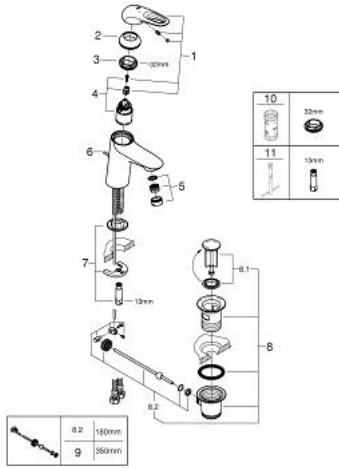

## EUROSTYLE 23 564 003 خلاط حوض بمقبض فردي بقياس 1/2 بوصة مقاس صغير

وصف المنتج

- مقبض معدني مستدير
- قلب سيراميك GROHE SilkMove 35 مم
- محدد معدل تدفق قابل للتعديل
- مع محدد درجة حرارة
- طلاء كروم GROHE LongLife
- تقنية GROHE EcoJoy لمياه أقل وتدفق ممتاز
- maximum flow rate (at 3 bar): 5 l/min
- GROHE FastFixation rapid installation system
- مجموعة تصريف المياه بقياس 1 1/4 بوصة
- خراطيم توصيل مرنة

## EUROSTYLE 23 564 003 خلاط حوض بمقبض فردي بقياس 1/2 بوصة مقاس صغير

قطع الغيار:

- 1: مقبض (46938000 رقم الطلب:-)
- 2: غطاء (46492000 رقم الطلب:-)
- 3: حلقة مسمار (46815000 رقم الطلب:-)
- 4: خرطوشة (46374000 رقم الطلب:-)
- 5: فلتر مياه (48159000 رقم الطلب:-)
- 6: شداد (46739000 رقم الطلب:-)
- 7: طقم تركيب ساق (46671000 رقم الطلب:-)
- 8: مجموعة تصريف بقياس 1 1/4 بوصة (28910000 رقم الطلب:-)
- 8.1: فيشه (07182000 رقم الطلب:-)
- 8.2: عامود غير متمركز (07052000 رقم الطلب:-)
- 9: عامود غير متمركز\* (07341000 رقم الطلب:-)
- 10: موسع مقبس\* (19332000 رقم الطلب:-)
- 11: مفتاح تحميل\* (19017000 رقم الطلب:-)