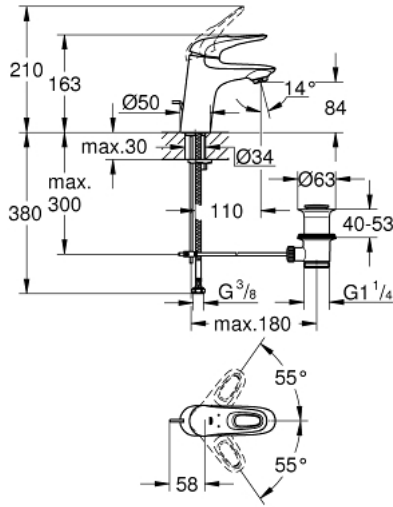

## EUROSTYLE 23 564 003 خلاط حوض بمقبض فردي بقياس 1/2 بوصة مقاس صغير

وصف المنتج

- مقبض معدني مستدير
- قلب سيراميك GROHE SilkMove 35 مم
- محدد معدل تدفق قابل للتعديل
- مع محدد درجة حرارة
- طلاء كروم GROHE LongLife
- تقنية GROHE EcoJoy لمياه أقل وتدفق ممتاز
- maximum flow rate (at 3 bar): 5 l/min
- GROHE FastFixation rapid installation system
- مجموعة تصريف المياه بقياس 1 1/4 بوصة
- خراطيم توصيل مرنة

## EUROSTYLE 23 564 003 خلاط حوض بمقبض فردي بقياس 1/2 بوصة مقاس صغير

قطع الغيار:

- 1: مقبض (46938000 رقم الطلب:-)
- 2: غطاء (46492000 رقم الطلب:-)
- 3: حلقة مسمار (46815000 رقم الطلب:-)
- 4: خرطوشة (46374000 رقم الطلب:-)
- 5: فلتر مياه (48159000 رقم الطلب:-)
- 6: شداد (46739000 رقم الطلب:-)
- 7: طقم تركيب ساق (46671000 رقم الطلب:-)
- 8: مجموعة تصريف بقياس 1 1/4 بوصة (28910000 رقم الطلب:-)
- 8.1: فيشه (07182000 رقم الطلب:-)
- 8.2: عامود غير متمركز (07052000 رقم الطلب:-)
- 9: عامود غير متمركز\* (07341000 رقم الطلب:-)
- 10: موسع مقبس\* (19332000 رقم الطلب:-)
- 11: مفتاح تحميل\* (19017000 رقم الطلب:-)