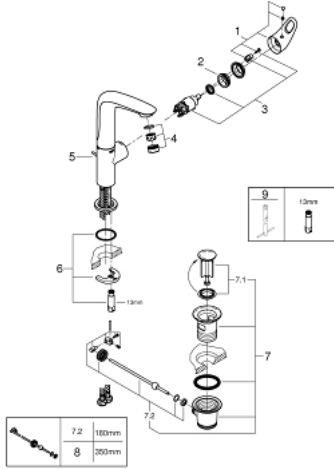

EUROSTYLE 23 569 003 خلاط حوض بمقبض فردي بقياس 1/2 بوصة
 مقاس كبير

وصف المنتج

• مقبض معدني مستدير

• قلب سيراميك 28 GROHE SilkMove مم

• مع محدد درجة حرارة

• طلاء كروم GROHE LongLife

• تقنية GROHE EcoJoy لمياه أقل وتدفق ممتاز

• maximum flow rate (at 3 bar): 5 l/min

• GROHE FastFixation rapid installation system

• صنوبر قالب قابل للدوران

• منطقة الدوران 360 درجة

• مجموعة تصريف المياه بقياس 1 1/4 بوصة

• خراطيم توصيل مرنة

EUROSTYLE 23 569 003 خلاط حوض بمقبض فردي بقياس 1/2 بوصة
 مقاس كبير

قطع الغيار:

1: مقبض (رقم الطلب: 46942000)

2: حلقة تركيب (رقم الطلب: 46715000)

3: خرطوشة (رقم الطلب: 46580000)

4: فلتر مياه (رقم الطلب: 48159000)

5: شداد (رقم الطلب: 46739000)

6: طقم تركيب ساق (رقم الطلب: 46671000)

7: مجموعة تصريف بقياس 1 1/4 بوصة (رقم الطلب: 28910000)

7.1: فيشه (رقم الطلب: 07182000)

7.2: عامود غير متمركز (رقم الطلب: 07052000)

8: عامود غير متمركز* (رقم الطلب: 07341000)

9: مفتاح تحميل* (رقم الطلب: 19017000)