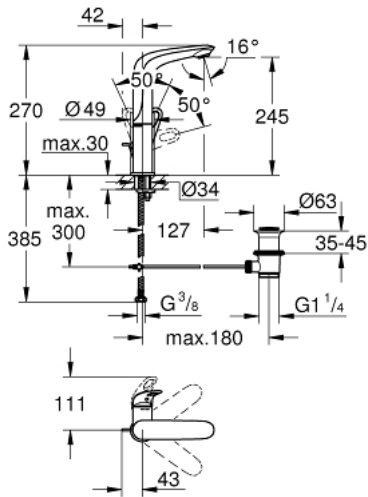

EUROSTYLE 23 569 003 خلاط حوض بمقبض فردي بقياس 1/2 بوصة
 مقاس كبير

وصف المنتج

• مقبض معدني مستدير

• قلب سيراميك 28 GROHE SilkMove مم

• مع محدد درجة حرارة

• طلاء كروم GROHE LongLife

• تقنية GROHE EcoJoy لمياه أقل وتدفق ممتاز

• maximum flow rate (at 3 bar): 5 l/min

• GROHE FastFixation rapid installation system

• صنوبر قالب قابل للدوران

• منطقة الدوران 360 درجة

• مجموعة تصريف المياه بقياس 1 1/4 بوصة

• خراطيم توصيل مرنة

EUROSTYLE 23 569 003 خلاط حوض بمقبض فردي بقياس 1/2 بوصة
 مقاس كبير

قطع الغيار:

1: مقبض (رقم الطلب: 46942000)

2: حلقة تركيب (رقم الطلب: 46715000)

3: خرطوشة (رقم الطلب: 46580000)

4: فلتر مياه (رقم الطلب: 48159000)

5: شداد (رقم الطلب: 46739000)

6: طقم تركيب ساق (رقم الطلب: 46671000)

7: مجموعة تصريف بقياس 1 1/4 بوصة (رقم الطلب: 28910000)

7.1: فيشه (رقم الطلب: 07182000)

7.2: عامود غير متمركز (رقم الطلب: 07052000)

8: عامود غير متمركز* (رقم الطلب: 07341000)

9: مفتاح تحميل* (رقم الطلب: 19017000)