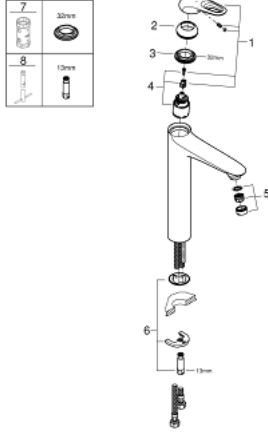

EUROSTYLE 23 570 003 خلاط حوض بمقبض فردي بقياس 1/2 بوصة
مقاس كبير للغاية

وصف المنتج

- مقبض معدني مستدير
- للمغاسل ذاتية الوقوف
- قلب سيراميك GROHE SilkMove 35 مم
- مع محدد درجة حرارة
- طلاء كروم GROHE LongLife
- تقنية GROHE EcoJoy لمياه أقل وتدفق ممتاز
- maximum flow rate (at 3 bar): 5 l/min
- GROHE FastFixation rapid installation system
- الجسم الألمس
- خراطيم توصيل مرنة

EUROSTYLE 23 570 003 خلاط حوض بمقبض فردي بقياس 1/2 بوصة
مقاس كبير للغاية

قطع الغيار:

1: مقبض (رقم الطلب: 46938000)

2: غطاء (رقم الطلب: 46492000)

3: وحدة مسمار (رقم الطلب: 46460000)

4: خرطوشة (رقم الطلب: 46374000)

5: محافظ على استقامة التدفق (رقم الطلب: 46837000)

6: طقم تركيب ساق (رقم الطلب: 46671000)

7: موسع مقبس* (رقم الطلب: 19332000)

8: مفتاح تحميل* (رقم الطلب: 19017000)

* إكسسوارات اختيارية*