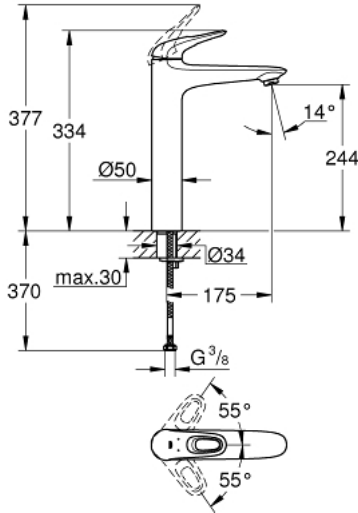

EUROSTYLE 23 570 003 خلاط حوض بمقبض فردي بقياس 1/2 بوصة
مقاس كبير للغاية

وصف المنتج

- مقبض معدني مستدير
- للمغاسل ذاتية الوقوف
- قلب سيراميك GROHE SilkMove 35 مم
- مع محدد درجة حرارة
- طلاء كروم GROHE LongLife
- تقنية GROHE EcoJoy لمياه أقل وتدفق ممتاز
- maximum flow rate (at 3 bar): 5 l/min
- GROHE FastFixation rapid installation system
- الجسم الألمس
- خراطيم توصيل مرنة

EUROSTYLE 23 570 003 خلاط حوض بمقبض فردي بقياس 1/2 بوصة
مقاس كبير للغاية

قطع الغيار:

1: مقبض (رقم الطلب: 46938000)

2: غطاء (رقم الطلب: 46492000)

3: وحدة مسمار (رقم الطلب: 46460000)

4: خرطوشة (رقم الطلب: 46374000)

5: محافظ على استقامة التدفق (رقم الطلب: 46837000)

6: طقم تركيب ساق (رقم الطلب: 46671000)

7: موسع مقبس* (رقم الطلب: 19332000)

8: مفتاح تحميل* (رقم الطلب: 19017000)

* إكسسوارات اختيارية*