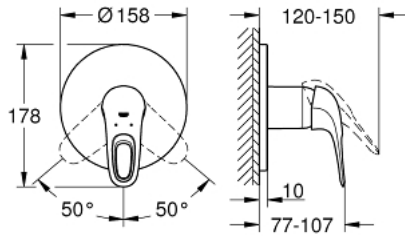

EUROSTYLE 24 048 003 خلاط الدش المزود بمقبض فردي

وصف المنتج

• trim set for GROHE Rapido SmartBox (35 600/35 604)

• قلب سيراميك GROHE SilkMove 46 مم

• طلاء كروم GROHE LongLife

• GROHE QuickFix شمسة بعازل عمود مغطى وتركيب مخفي

• شمسة معدنية، تركيب عكسي براوية 6 درجات قابلة للتعديل

• without roughing-in set 35 600/35 604 (please order separately)

• أداء التدفق: المخرج B أو C = 30 لتر/دقيقة

EUROSTYLE 24 048 003 خلاط الدش المزود بمقبض فردي

قطع الغيار:

1: مقبض (46940000 رقم الطلب:-)

2: غطاء مثقوب من المنتصف (48428000 رقم الطلب:-)

3: لوح تحميل (48439000 رقم الطلب:-)

4: غطاء (02693000 رقم الطلب:-)

5: خرطوشة (46048000 رقم الطلب:-)

6: عازل (48360000 رقم الطلب:-)