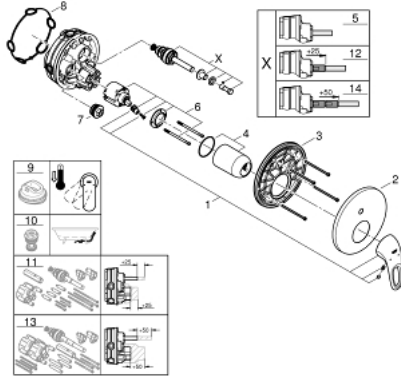

EUROSTYLE 24 049 003 خلاط بمقبض فردي مع محول باتجاهين

وصف المنتج

• trim set for GROHE Rapido SmartBox (35 600/35 604)

• قلب سيراميك GROHE SilkMove 46 مم

• طلاء كروم GROHE LongLife

• GROHE QuickFix شمسة بعازل عمود مغطى وتركيب مخفي

• شمسة معدنية، تركيب عكسي بزاوية 6 درجات قابلة للتعديل

• محول آلي في اتجاهين

• without roughing-in set 35 600/35 604 (please order separately)

• اداء التدفق: المخرج B = 27 لتر/دقيقة، المخرج C = 27 لتر/دقيقة

EUROSTYLE 24 049 003 خلاط بمقبض فردي مع محول باتجاهين

قطع الغيار:

1: مقبض (46940000 رقم الطلب):

2: غطاء مثقوب من المنتصف (48429000 رقم الطلب):

3: لوح تحميل (48440000 رقم الطلب):

4: غطاء (02693000 رقم الطلب):