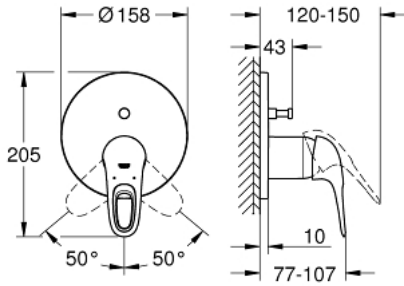

EUROSTYLE 24 049 003 خلاط بمقبض فردي مع محول باتجاهين

وصف المنتج

• trim set for GROHE Rapido SmartBox (35 600/35 604)

• قلب سيراميك GROHE SilkMove 46 مم

• طلاء كروم GROHE LongLife

• GROHE QuickFix شمسة بعازل عمود مغطى وتركيب مخفي

• شمسة معدنية، تركيب عكسي بزاوية 6 درجات قابلة للتعديل

• محول آلي في اتجاهين

• without roughing-in set 35 600/35 604 (please order separately)

• اداء التدفق: المخرج B = 27 لتر/دقيقة، المخرج C = 27 لتر/دقيقة

EUROSTYLE 24 049 003 خلاط بمقبض فردي مع محول باتجاهين

قطع الغيار:

1: مقبض (46940000 رقم الطلب):

2: غطاء مثقوب من المنتصف (48429000 رقم الطلب):

3: لوح تحميل (48440000 رقم الطلب):

4: غطاء (02693000 رقم الطلب):