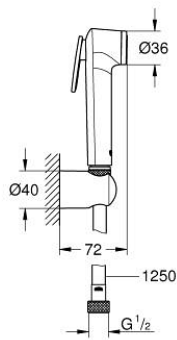

TEMPESTA-F TRIGGER SPRAY 30 27 513 MG1 طقم الحامل الحائطي المزود برشاش واحد

وصف المنتج

- دش يدوي يتحكم في التشغيل
- maximum flow rate (at 3 bar): 8 l/min
- حامل دش جداري
- Silverflex Long-Life shower hose 1250 mm
- تقنية GROHE EcoJoy لمياه أقل وتدفق ممتاز
- طلاء GROHE LongLife
- نظام منع التلکسات GROHE SpeedClean
- دليل Inner WaterGuide لحياة أطول
- TwistStop لمنع التواء الخرطوم
- يترجى الرجوع إلى المعتاد محليًا فيما يتعلق بالتركيب.

TEMPESTA-F TRIGGER SPRAY 30 27 513 MG1 طقم الحائطي المزود برشاش واحد

قطع الغيار:

1: مصفاة غبار (0700200M رقم الطلب:-)

2: صمام مانع للإرجاع* (14165MGم رقم الطلب:-)

* إكسسوارات* اختيارية*