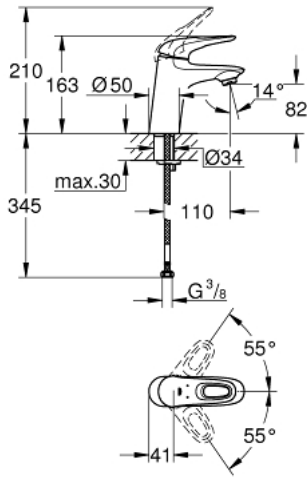

EUROSTYLE 32 468 003 خلاط حوض بمقبض فردي بقياس 1/2 بوصة  
مقاس صغير

وصف المنتج

- مقبض معدني مستدير
- قلب سيراميك GROHE SilkMove 35 مم
- محدد معدل تدفق قابل للتعديل
- مع محدد درجة حرارة
- طلاء كروم GROHE LongLife
- تقنية GROHE EcoJoy لمياه أقل وتدفق ممتاز
- maximum flow rate (at 3 bar): 5 l/min
- GROHE FastFixation rapid installation system
- الجسم الألمس
- خراطيم توصيل مرنة

EUROSTYLE 32 468 003 خلاط حوض بمقبض فردي بقياس 1/2 بوصة  
مقاس صغير

قطع الغيار:

1: مقبض (رقم الطلب: 46938000)

2: غطاء (رقم الطلب: 46492000)

3: وحدة مسمار (رقم الطلب: 46460000)

4: خرطوشة (رقم الطلب: 46374000)