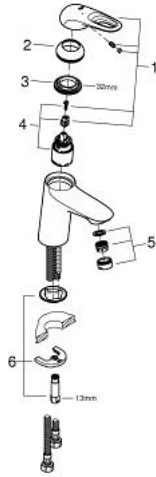

EUROSTYLE 32 468 003 خلاط حوض بمقبض فردي بقياس 1/2 بوصة  
مقاس صغير

وصف المنتج

- مقبض معدني مستدير
- قلب سيراميك GROHE SilkMove 35 مم
- محدد معدل تدفق قابل للتعديل
- مع محدد درجة حرارة
- طلاء كروم GROHE LongLife
- تقنية GROHE EcoJoy لمياه أقل وتدفق ممتاز
- maximum flow rate (at 3 bar): 5 l/min
- GROHE FastFixation rapid installation system
- الجسم الألمس
- خراطيم توصيل مرنة

EUROSTYLE 32 468 003 خلاط حوض بمقبض فردي بقياس 1/2 بوصة  
مقاس صغير

قطع الغيار:

1: مقبض (رقم الطلب: 46938000)

2: غطاء (رقم الطلب: 46492000)

3: وحدة مسمار (رقم الطلب: 46460000)

4: خرطوشة (رقم الطلب: 46374000)

5: فلتر مياه (رقم الطلب: 48159000)

6: طقم تركيب ساق (رقم الطلب: 46671000)

7: موسع مقبس\* (رقم الطلب: 19332000)

8: مفتاح تحميل\* (رقم الطلب: 19017000)

\* إكسسوارات\* اختيارية\*