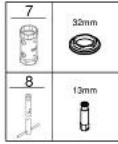

EUROSTYLE 32 468 003 خلاط حوض بمقبض فردي بقياس 1/2 بوصة  
مقاس صغير

وصف المنتج

- مقبض معدني مستدير
- قلب سيراميك GROHE SilkMove 35 مم
- محدد معدل تدفق قابل للتعديل
- مع محدد درجة حرارة
- طلاء كروم GROHE LongLife
- تقنية GROHE EcoJoy لمياه أقل وتدفق ممتاز
- maximum flow rate (at 3 bar): 5 l/min
- GROHE FastFixation rapid installation system
- الجسم الألمس
- خراطيم توصيل مرنة

EUROSTYLE 32 468 003 خلاط حوض بمقبض فردي بقياس 1/2 بوصة  
مقاس صغير

قطع الغيار:

1: مقبض (رقم الطلب: 46938000)

2: غطاء (رقم الطلب: 46492000)

3: وحدة مسمار (رقم الطلب: 46460000)

4: خرطوشة (رقم الطلب: 46374000)