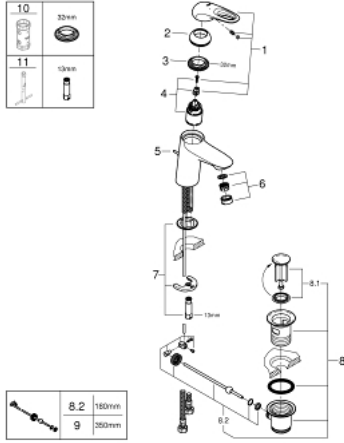

EUROSTYLE 33 558 003 خلاط حوض بمقبض فردي بقياس 1/2 بوصة مقاس صغير

وصف المنتج

- مقبض معدني مستدير
- قلب سيراميك GROHE SilkMove 35 مم
- محدد معدل تدفق قابل للتعديل
- مع محدد درجة حرارة
- طلاء كروم GROHE LongLife
- تقنية GROHE EcoJoy لمياه أقل وتدفق ممتاز
- maximum flow rate (at 3 bar): 5 l/min
- GROHE FastFixation rapid installation system
- مجموعة تصريف المياه بقياس 1 1/4 بوصة
- خراطيم توصيل مرنة

EUROSTYLE 33 558 003 خلاط حوض بمقبض فردي بقياس 1/2 بوصة مقاس صغير

قطع الغيار:

1: مقبض (رقم الطلب: 46938000)

2: غطاء (رقم الطلب: 46492000)

3: وحدة مسمار (رقم الطلب: 46460000)

4: خرطوشة (رقم الطلب: 46374000)

5: شداد (رقم الطلب: 46739000)

6: فلتر مياه (رقم الطلب: 48159000)

7: طقم تركيب ساق (رقم الطلب: 46671000)

8: مجموعة تصريف بقياس 1 1/4 بوصة (رقم الطلب: 28910000)

8.1: فيشه (رقم الطلب: 07182000)

8.2: عامود غير متمركز (رقم الطلب: 07052000)