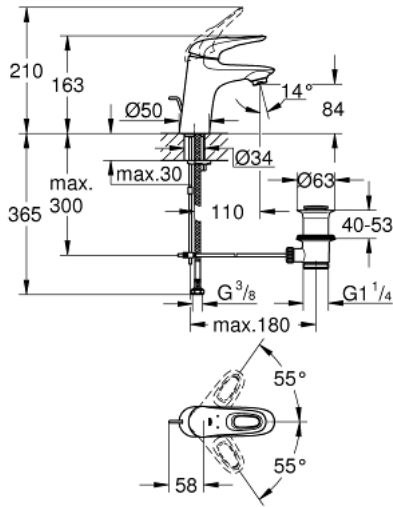

EUROSTYLE 33 558 003 خلاط حوض بمقبض فردي بقياس 1/2 بوصة مقاس صغير

وصف المنتج

- مقبض معدني مستدير
- قلب سيراميك GROHE SilkMove 35 مم
- محدد معدل تدفق قابل للتعديل
- مع محدد درجة حرارة
- طلاء كروم GROHE LongLife
- تقنية GROHE EcoJoy لمياه أقل وتدفق ممتاز
- maximum flow rate (at 3 bar): 5 l/min
- GROHE FastFixation rapid installation system
- مجموعة تصريف المياه بقياس 1 1/4 بوصة
- خراطيم توصيل مرنة

EUROSTYLE 33 558 003 خلاط حوض بمقبض فردي بقياس 1/2 بوصة مقاس صغير

قطع الغيار:

1: مقبض (رقم الطلب: 46938000)

2: غطاء (رقم الطلب: 46492000)

3: وحدة مسمار (رقم الطلب: 46460000)

4: خرطوشة (رقم الطلب: 46374000)

5: شداد (رقم الطلب: 46739000)

6: فلتر مياه (رقم الطلب: 48159000)

7: طقم تركيب ساق (رقم الطلب: 46671000)

8: مجموعة تصريف بقياس 1 1/4 بوصة (رقم الطلب: 28910000)

8.1: فيشه (رقم الطلب: 07182000)

8.2: عامود غير متمركز (رقم الطلب: 07052000)