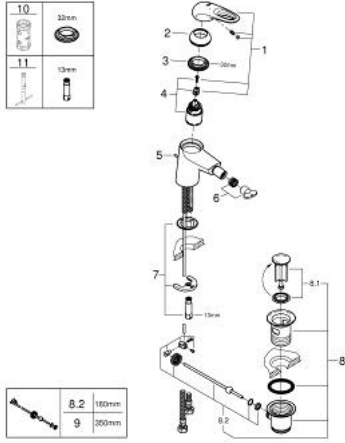

EUROSTYLE 33 565 003 خلاط بيديه بمقبض فردي بقياس 1/2 بوصة مقاس صغير

قطع الغيار:

- 1: مقبض (46938000 رقم الطلب:-)
- 2: غطاء (46492000 رقم الطلب:-)
- 3: وحدة مسمار (46460000 رقم الطلب:-)
- 4: خرطوشة (46374000 رقم الطلب:-)
- 5: شداد (46739000 رقم الطلب:-)
- 6: فلتر مياه (13998000 رقم الطلب:-)
- 7: طقم تركيب ساق (46671000 رقم الطلب:-)
- 8: مجموعة تصريف بقياس 1 1/4 بوصة (28910000 رقم الطلب:-)
- 8.1: فيشه (07182000 رقم الطلب:-)
- 8.2: عامود غير متمركز (07052000 رقم الطلب:-)
- 9: عامود غير متمركز* (07341000 رقم الطلب:-)
- 10: موسع مقبس* (19332000 رقم الطلب:-)
- 11: مفتاح تحميل* (19017000 رقم الطلب:-)