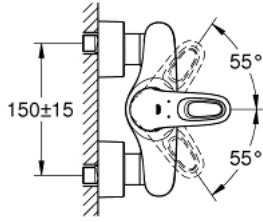

EUROSTYLE 33 590 003 خلاط الدش المزود بمقبض فردي مقاس 1/2 بوصة

وصف المنتج

- مثبت على الجدار
- مقبض معدني مستدير
- قلب سيراميك GROHE SilkMove 35 مم
- مع محدد درجة حرارة
- طلاء كروم GROHE LongLife
- محدد معدل تدفق قابل للتعديل
- مخرج دش 1/2 بوصة بصمام لا رجعي مدمج
- قارنات S مغطاة
- محمي من التدفق العكسي