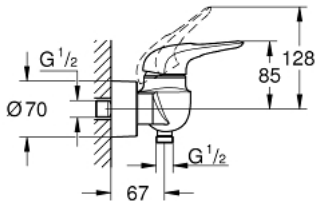

EUROSTYLE 33 590 003 خلاط الدش المزود بمقبض فردي مقاس 1/2 بوصة

وصف المنتج

- مثبت على الجدار
- مقبض معدني مستدير
- قلب سيراميك GROHE SilkMove 35 مم
- مع محدد درجة حرارة
- طلاء كروم GROHE LongLife
- محدد معدل تدفق قابل للتعديل
- مخرج دش 1/2 بوصة بصمام لا رجعي مدمج
- قارنات S مغطاة
- محمي من التدفق العكسي