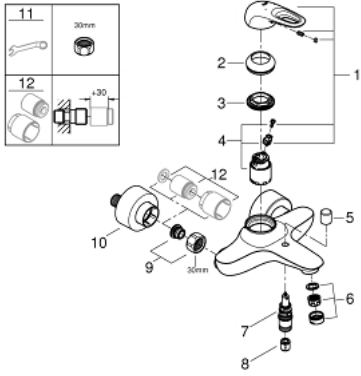

EUROSTYLE 33 591 003 خلاط البانيو المزود بمقبض فردي مقاس 1/2 بوصة

وصف المنتج

- مثبت على الجدار
- مقبض معدني مستدير
- قلب سيراميك GROHE SilkMove 35 مم
- مع محدد درجة حرارة
- طلاء كروم GROHE LongLife
- محدد معدل تدفق قابل للتعديل
- محول آلي: حمام/دش
- مرغي المياه
- مخرج دش 1/2 بوصة بصمام لا رجعي مدمج
- قارنات S مغطاة
- محمي من التدفق العكسي

EUROSTYLE 33 591 003 خلاط البانيو المزود بمقبض فردي مقاس 1/2 بوصة

قطع الغيار:

- 1: مقبض (رقم الطلب: 46940000)
- 2: غطاء (رقم الطلب: 46436000)
- 3: وحدة مسمار (رقم الطلب: 46460000)
- 4: خرطوشة (رقم الطلب: 46374000)
- 5: مقبض محول (رقم الطلب: 64309000)
- 6: فلتر مياه (رقم الطلب: 13952000)
- 7: محول (رقم الطلب: 65655000)
- 8: صمام مانع للإرجاع (رقم الطلب: 48276000)
- 9: وصلة مسمار 1/2 بوصة (رقم الطلب: 45044000)
- 10: الوحدة (رقم الطلب: 12693000) S
- 11: توسعة خاصة* (رقم الطلب: 19377000)
- 12: طقم تطويلة 30 ملم* (رقم الطلب: 46238000)