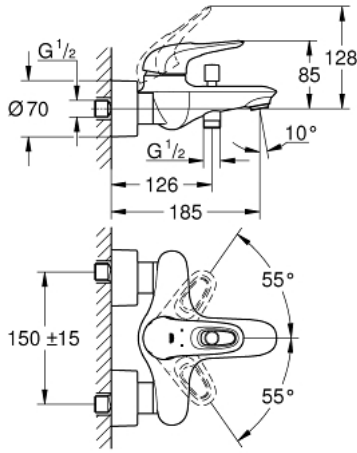

EUROSTYLE 33 591 003 خلاط البانيو المزود بمقبض فردي مقاس 1/2 بوصة

وصف المنتج

- مثبت على الجدار
- مقبض معدني مستدير
- قلب سيراميك GROHE SilkMove 35 مم
- مع محدد درجة حرارة
- طلاء كروم GROHE LongLife
- محدد معدل تدفق قابل للتعديل
- محول آلي: حمام/دش
- مرغي المياه
- مخرج دش 1/2 بوصة بصمام لا رجعي مدمج
- قارنات S مغطاة
- محمي من التدفق العكسي

EUROSTYLE 33 591 003 خلاط البانيو المزود بمقبض فردي مقاس 1/2 بوصة

قطع الغيار:

- 1: مقبض (رقم الطلب: 46940000)
- 2: غطاء (رقم الطلب: 46436000)
- 3: وحدة مسمار (رقم الطلب: 46460000)
- 4: خرطوشة (رقم الطلب: 46374000)
- 5: مقبض محول (رقم الطلب: 64309000)
- 6: فلتر مياه (رقم الطلب: 13952000)
- 7: محول (رقم الطلب: 65655000)
- 8: صمام مانع للإرجاع (رقم الطلب: 48276000)
- 9: وصلة مسمار 1/2 بوصة (رقم الطلب: 45044000)
- 10: الوحدة (رقم الطلب: 12693000) S
- 11: توسعة خاصة* (رقم الطلب: 19377000)
- 12: طقم تطويلة 30 ملم* (رقم الطلب: 46238000)